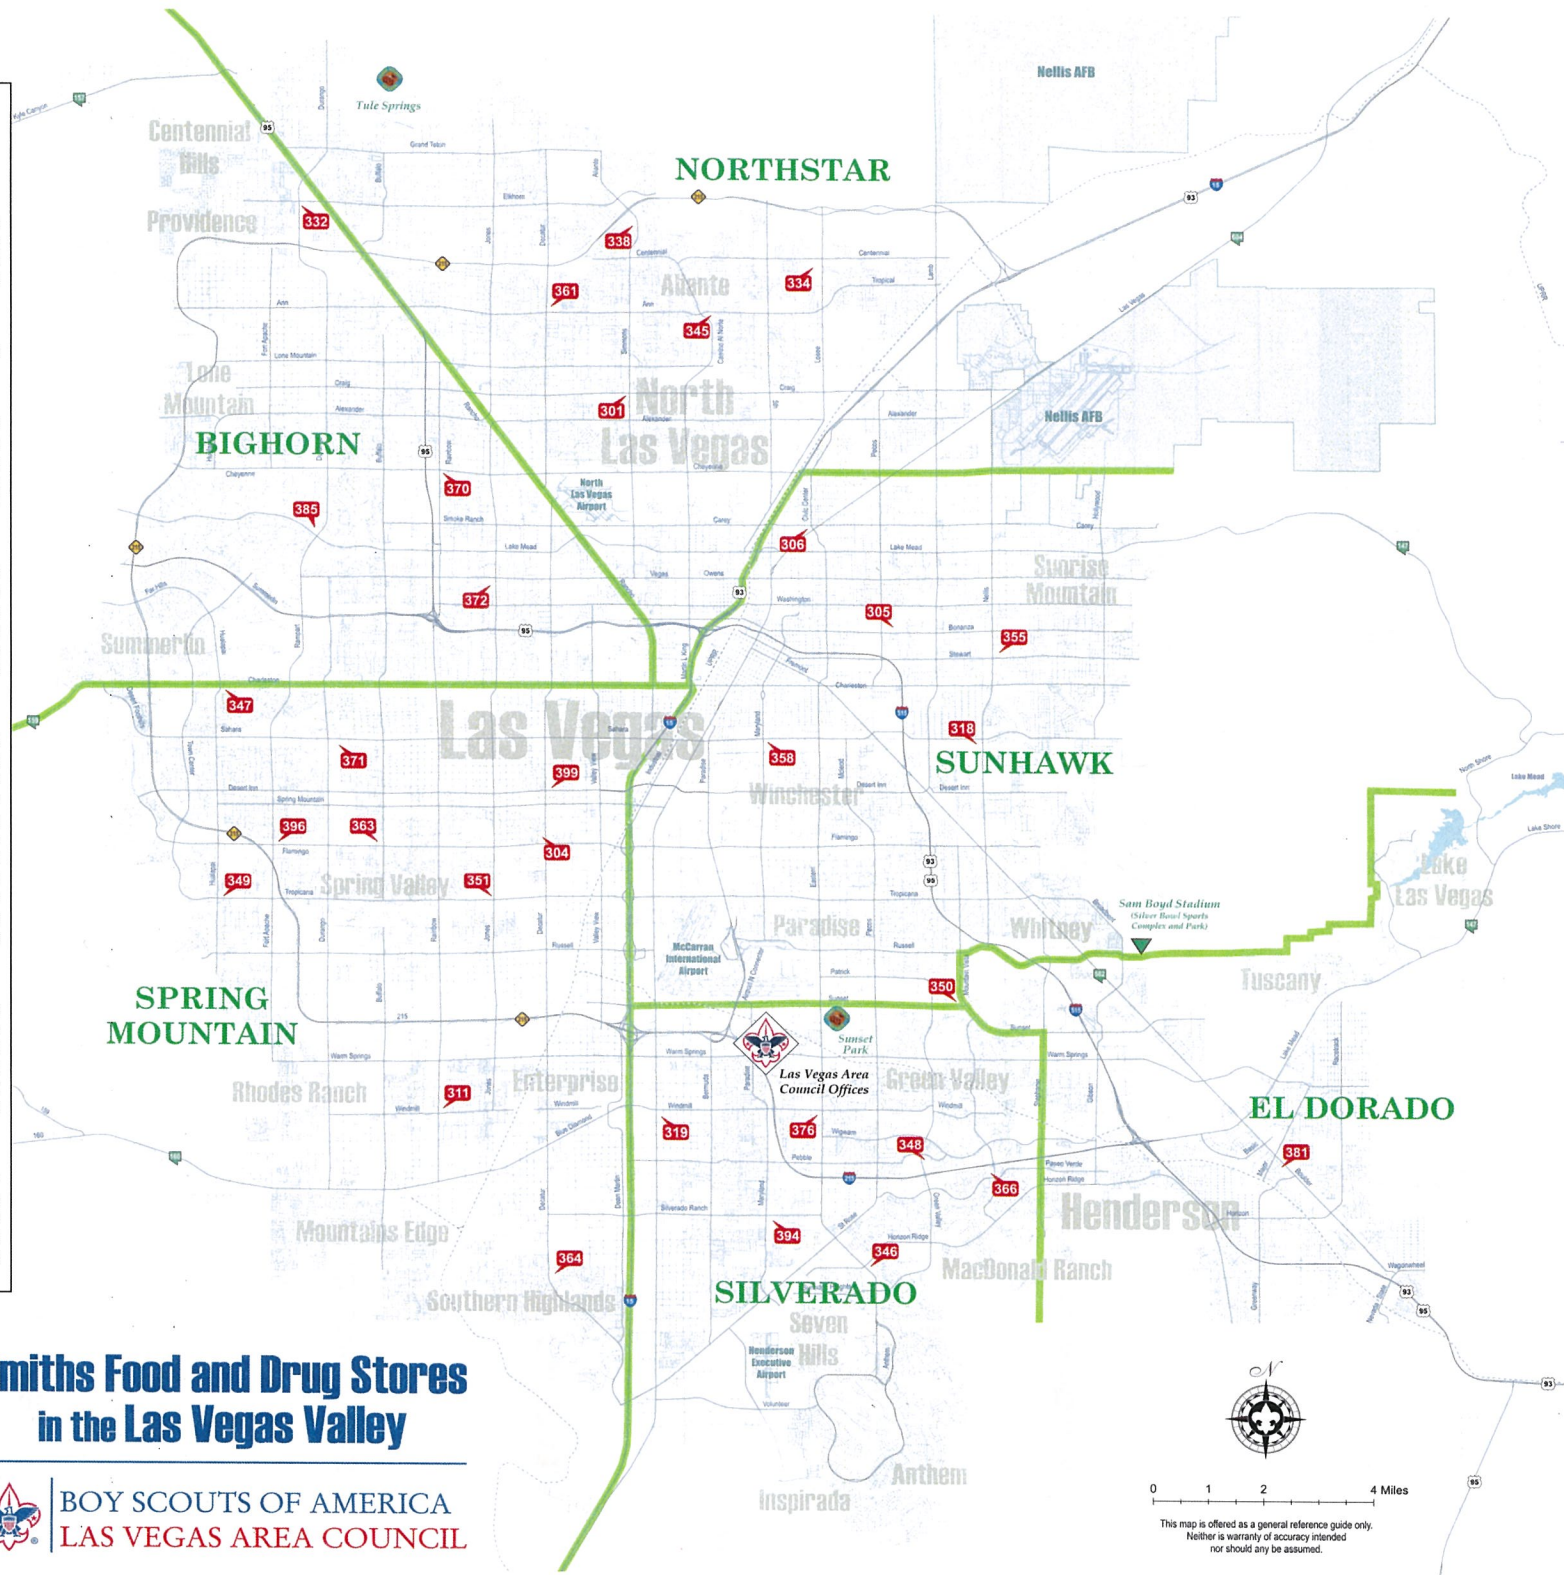

SPRING MOUNTAIN

- 304 ..... 4001 S Decatur Blvd, Las Vegas, NV 89103
- 311 ..... 8050 S Rainbow Blvd, Las Vegas, NV 89139
- 347 ..... 9851 W Charleston Blvd, Las Vegas, NV 89117
- 349 ..... 10100 W Tropicana Ave, Las Vegas, NV 89147
- 351 ..... 6130 W Tropicana Ave, Las Vegas, NV 89103
- 363 ..... 4015 S Buffalo Dr, Las Vegas, NV 89147
- 364 ..... 10600 Southern Highlands Pkwy, Las Vegas, NV 89141
- 371 ..... 8555 W Sahara Ave, Las Vegas, NV 89117
- 396 ..... 9350 W Flamingo Rd, Las Vegas, NV 89147
- 399 ..... 4840 W Desert Inn Rd, Las Vegas, NV 89102
- 100 ..... 601 S Highway 160, Pahrump, NV 89048

SUNHAWK

- 305 ..... 3602 E Bonanza Rd, Las Vegas, NV 89110
- 306 ..... 2255 Las Vegas Blvd N, North Las Vegas, NV 89030
- 318 ..... 4965 E Sahara Ave, Las Vegas, NV 89104
- 350 ..... 4600 E Sunset Rd, Henderson, NV 89014
- 355 ..... 450 N Nellis Blvd, Las Vegas, NV 89110
- 358 ..... 2540 S Maryland Pkwy, Las Vegas, NV 89109

OUTLYING AREA STORES

- 101 ..... 350 N Sandhill Blvd, Mesquite, NV 89027
- 102 ..... 3490 Stockton Hill Rd, Kingman, AZ 86490
- 103 ..... 1775 Lakeside Dr, Bullhead City, AZ 86442
- 104 ..... 4747 S Highway 95, Fort Mohave, AZ 86426
- 105 ..... 80 Acoma Blvd N, Lake Havasu City, AZ 86403

Smiths Food and Drug Stores in the Las Vegas Valley

BOY SCOUTS OF AMERICA
LAS VEGAS AREA COUNCIL

0 1 2 4 Miles