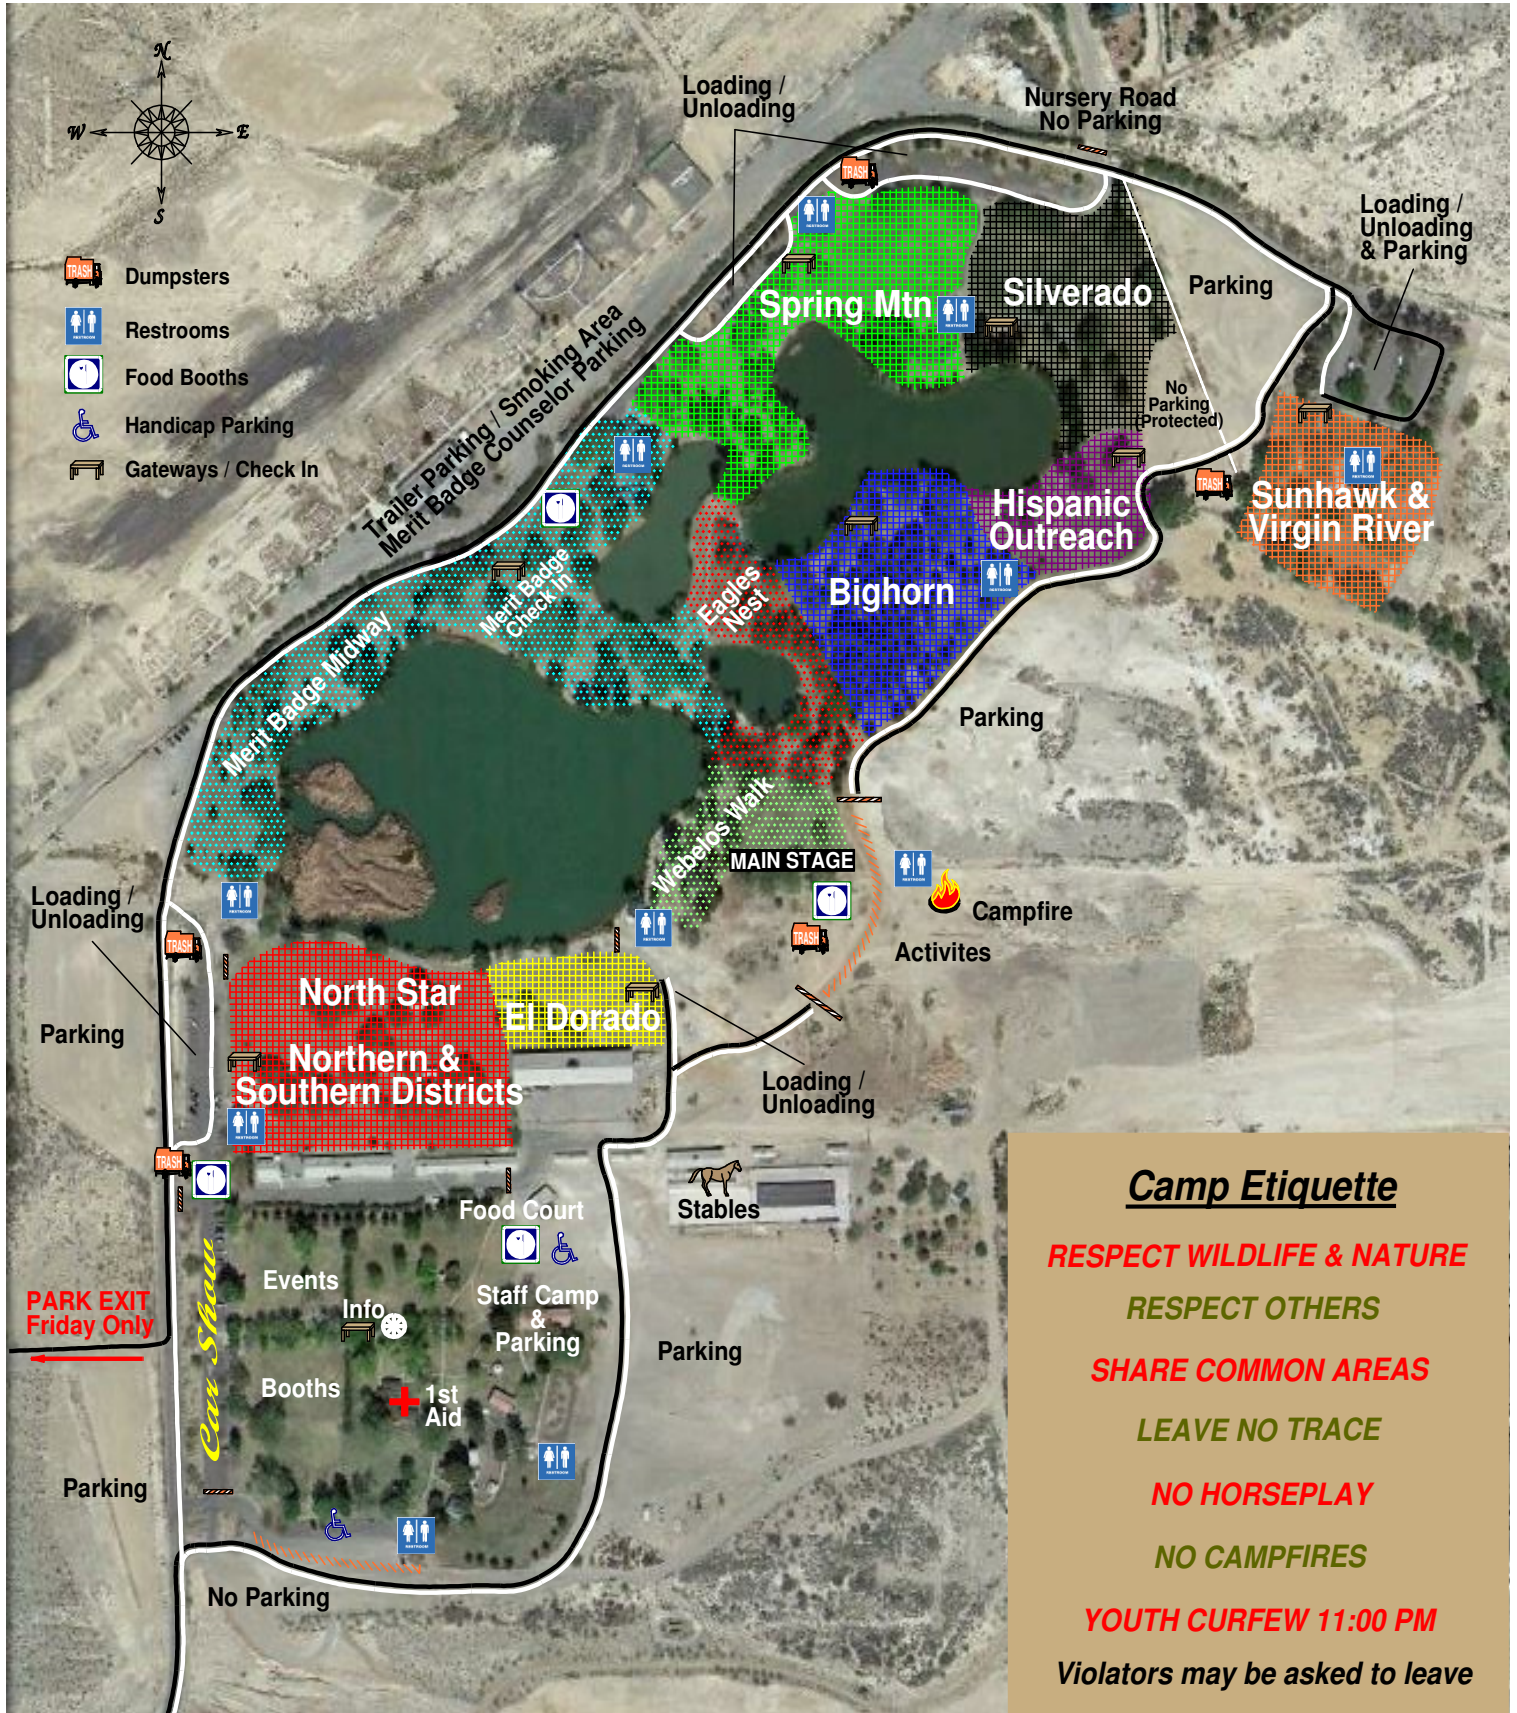

# Las Vegas Area Council MEGA SCOUT EXPO

Floyd Lamb Park @ Tule Springs

9200 Tule Springs Rd. Las Vegas, NV 89131